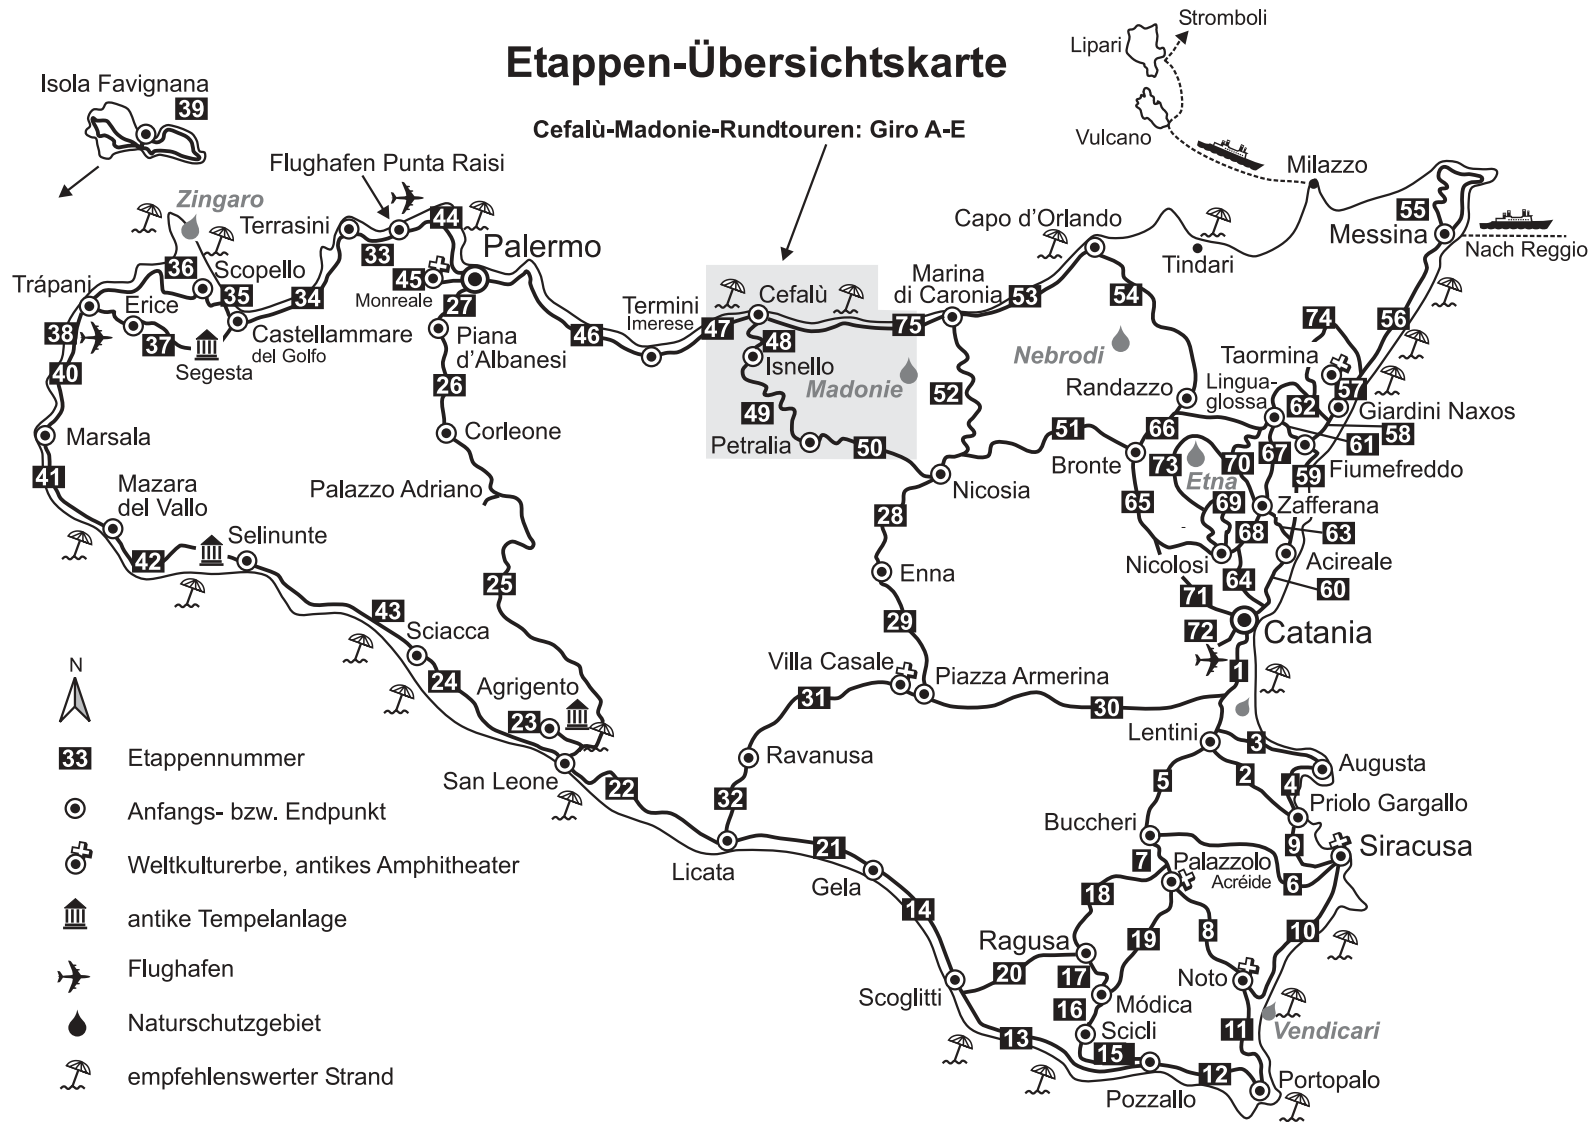

Etappen-Übersichtskarte

Cefalù-Madonie-Rundtouren: Giro A-E

- 33** Etappennummer
- ⊙ Anfangs- bzw. Endpunkt
- 🏛️ Weltkulturerbe, antikes Amphitheater
- 🏛️ antike Tempelanlage
- ✈️ Flughafen
- 💧 Naturschutzgebiet
- ☂️ empfehlenswerter Strand